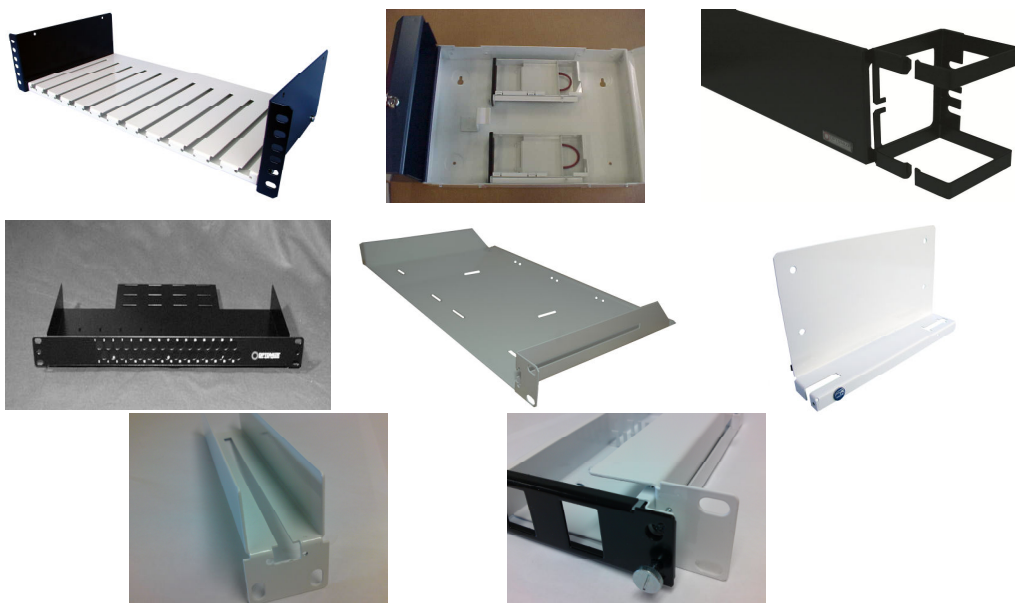

OFM chassie och tillbehör

Beställningsinformation

Produktnr	E-nummer	Benämning
404298		OFM Chassie 19"
400145		Skåp vägg för 4 moduler
800146		Skåp vägg för 2 moduler
9002801		OFM Dokumentationsfront
404305		OFM Rörkopplingspanel 32-port
804296		Modemhylla vit 250 mm
800149-1		OFM Väggfäste för 1 modul
4255		OFM Stativfäste vit

OFM fibermoduler installeras i 19" stativ eller skåp med chassie med 12 st modulplatser, eller i väggskåp, hyllplan och enskilt väggfäste.

Rörkopplingspanelen är för 19" montage och har 32 portar på 1 HE.